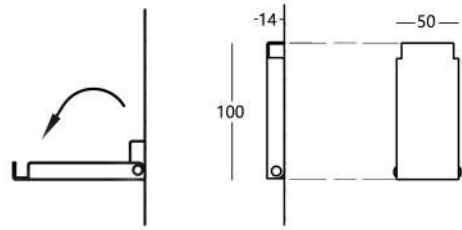

HANDY

UBÌQUA

Solar / USB rechargeable
multipurpose lantern.

Handy
Mini

Handy Mini

611201	White		*
611202	Black		*

* Special Order Colour – available via factory order

Handy Maxi