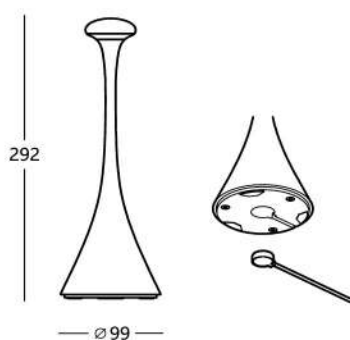

PINUP

UBÌQUA

Pinup
Mini

Pinup Maxi

322501	White	
322502	Black	
322503	Sand	 *
322504	Sage	 *
322506	Red	 *
322507	Yellow	 *

* Special Order Colour – available via factory order

Pinup Mini

322601	White	 *
322602	Black	 *
322603	Sand	 *
322604	Sage	 *
322606	Red	 *
322607	Yellow	 *