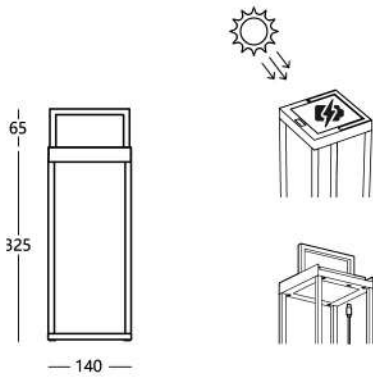

HANDY

UBÌQUA

Solar / USB rechargeable
multipurpose lantern.

Handy
Mini

Handy Mini

611201	White		*
611202	Black		*

* Special Order Colour – available via factory order

Handy Maxi