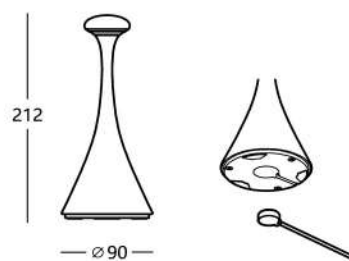

PINUP

UBÌQUA

Pinup
Mini

Pinup Maxi

322501	White	
322502	Black	
322503	Sand	 *
322504	Sage	 *
322506	Red	 *
322507	Yellow	 *

* Special Order Colour – available via factory order

Pinup Mini

322601	White	 *
322602	Black	 *
322603	Sand	 *
322604	Sage	 *
322606	Red	 *
322607	Yellow	 *