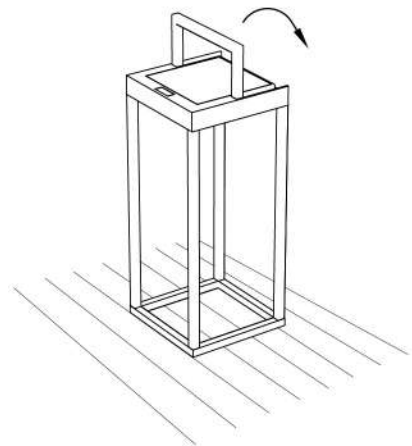

HANDY

UBÌQUA

Solar / USB rechargeable
multipurpose lantern.

Handy
Mini

Handy Mini

611201	White		*
611202	Black		*

* Special Order Colour – available via factory order

Handy Maxi