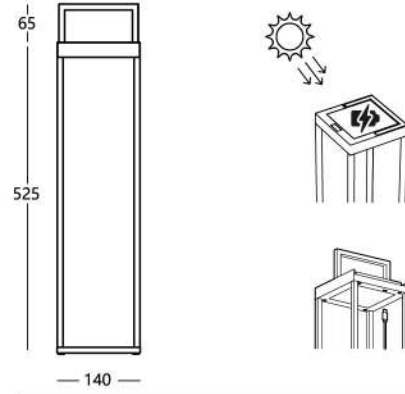

HANDY

UBÌQUA

Solar / USB rechargeable
multipurpose lantern.

Handy
Mini

Handy Mini

611201	White		*
611202	Black		*

* Special Order Colour – available via factory order

Handy Maxi